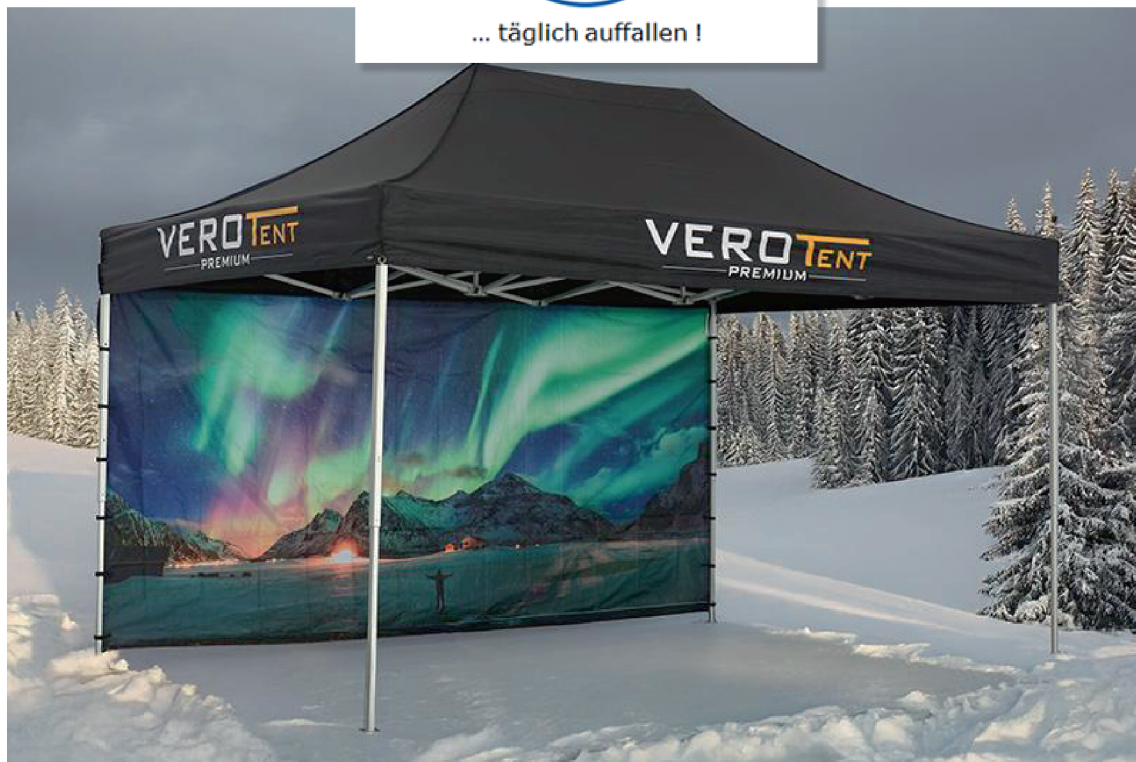

... täglich auffallen !

Praktisches Zubehör für den Winter

Der Winter steht ins Haus und bringt wieder wenig Sonnenstunden und frostige Temperaturen. Mit unserem praktischen und stylischen Zubehör schaffen Sie auch in der dunklen Jahreszeit ein gemütliches Ambiente unter Ihrem Faltzelt.

schützt vor Wind und hält die Wärme der Heizung im Faltzelt

€ 93,60

Beleuchtete Werbebotschaft

Gerade in der dunklen Jahreszeit hinterlässt ein Faltzelt mit individueller Leuchtschrift und eine beleuchtete Theke einen bleibenden Eindruck.

NEON Leuchtschrift für das Faltzelt

Bringen Sie ihre Marke zum Leuchten!
Unsere NEON Leuchtschrift hebt ihren
Auftritt auf Messe, Markt und Co. auf
das nächste Level.

Lassen Sie sich beraten

Leuchttheke für Indoor und Outdoor

Einzigartige Werbewirkung schaffen
Sie mit unserer Leuchttheke LUMINA.
Die bedruckbare Verkleidung kann
einfach gewechselt werden. Somit
können Sie mit einer Leuchttheke
verschiedenste Motive verwenden.