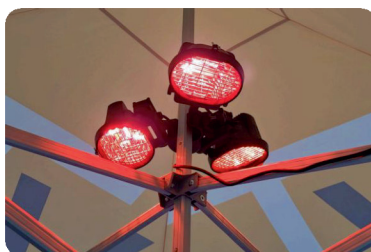

Lassen Sie Dunkelheit, Kälte und Nässe keine Chance.

Beleuchtung

sorgt auch in der Nacht für gleichmäßige Helligkeit

€ 238,00

Heizung

für angenehme Temperaturen unter ihrem Faltzelt

€ 108,00

Seitenwände

schützt vor Wind und hält die Wärme der Heizung im Faltzelt

€ 93,60

Beleuchtete Werbebotschaft

Gerade in der dunklen Jahreszeit hinterlässt ein Faltzelt mit individueller Leuchtschrift und eine beleuchtete Theke einen bleibenden Eindruck.

NEON Leuchtschrift für das Faltzelt

Bringen Sie ihre Marke zum Leuchten!
Unsere NEON Leuchtschrift hebt ihren
Auftritt auf Messe, Markt und Co. auf
das nächste Level.

Lassen Sie sich beraten

Leuchttheke für Indoor und Outdoor

Einzigartige Werbewirkung schaffen
Sie mit unserer Leuchttheke LUMINA.
Die bedruckbare Verkleidung kann
einfach gewechselt werden. Somit
können Sie mit einer Leuchttheke
verschiedenste Motive verwenden.